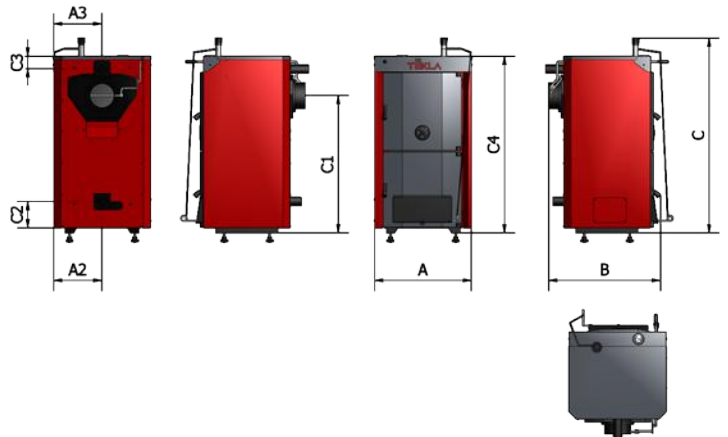

A kazánhoz rendelhető
vezérlés + ventilátor

RAPID 750G

RAPID 3Z

10 ÉV
GARANCIA
A HŐCSERÉLŐRE

ÖNTVÉNY
HŐCSERÉLŐ

80%
TERMIKUS
HATÁSFOK

Kazán előnyei:

- 10 év garancia az öntvény hőcserélőre
- Számos méretben elérhető (19 - 88 kW)
- Kiegésznek ellenálló vízhűtéses rostély
- Hosszú élettartam és nagy korrózióállóság
- Kazántest festése porszórással készül
- Nagyméretű tüztér és rakodónyílás
- 3-huzamú füstjárat növeli a hatásfokot
- Egyszerű tisztítás és karbantartás
- Ventilátor csatlakoztatás lehetősége a kazán mindkét oldalán (Tytan 4-10)
- Ajtószigetelés, mely csökkenti a hőveszteséget
- Akár utólagosan is felszerelhető automata pellet égőfejjel (Tytan 4-6)

	TYTAN 3	TYTAN 4	TYTAN 5	TYTAN 6	TYTAN 7	TYTAN 8	TYTAN 10
A	585						
B	610	710	810	910	1010	1110	1310
C*	1170						
C1*	840						
C2* [mm]	195						
A2	290						
C3	80						
A3	290						
C4	1080						