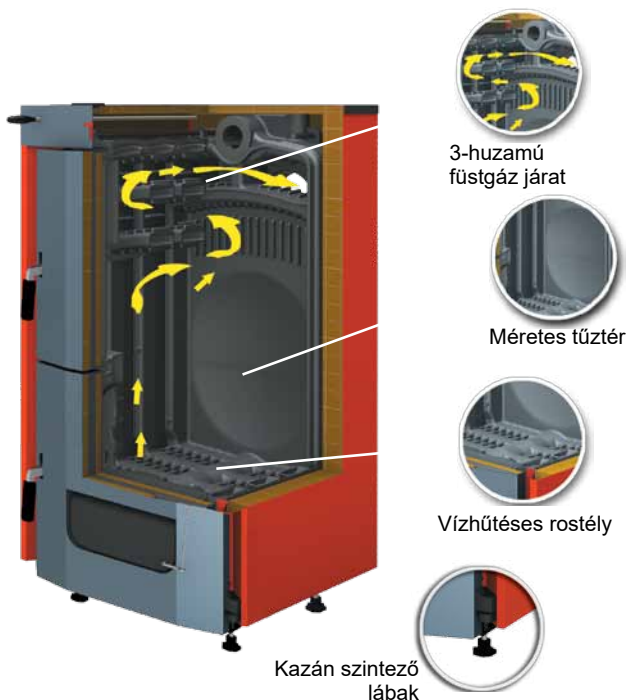

A kazánhoz rendelhető
vezérlés + ventilátor

RAPID 750G

RAPID 3Z

10 ÉV
GARANCIA
A HŐCSERÉLŐRE

ÖNTVÉNY
HŐCSERÉLŐ

80%
TERMIKUS
HATÁSFOK

Kazán előnyei:

- 10 év garancia az öntvény hőcserélőre
- Számos méretben elérhető (19 - 88 kW)
- Kiegésznek ellenálló vízhűtéses rostély
- Hosszú élettartam és nagy korrózióállóság
- Kazántest festése porszórással készül
- Nagyméretű tüztér és rakodónyílás
- 3-huzamú füstjárat növeli a hatásfokot
- Egyszerű tisztítás és karbantartás
- Ventilátor csatlakoztatás lehetősége a kazán mindkét oldalán (Tytan 4-10)
- Ajtószigetelés, mely csökkenti a hőveszteséget
- Akár utólagosan is felszerelhető automata pellet égőfejjel (Tytan 4-6)

ALAPFELSZERELTSÉG

- huzatszabályzó
- kazán vízhőmérő
- kazán tisztító készlet
- szintező lábak

RENDELHETŐ OPCÍÓK

- vezérlés + ventilátor
- hűtőspirál
- keverőszelep
- motor keverőszelephez
- biztonsági szelep
- automata pellet égőfej