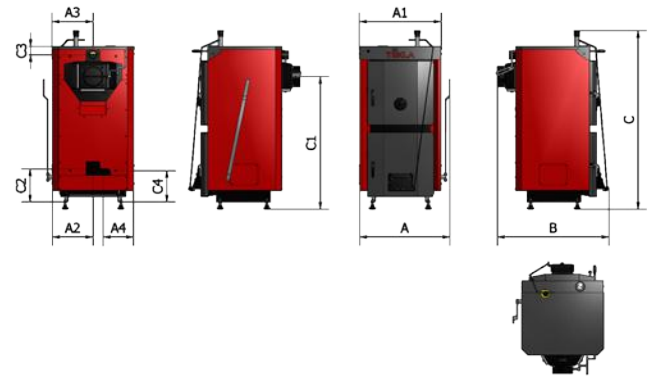

HŐCSERÉLŐ  
LEMEZVASTAGSÁG

80%

TERMIKUS  
HATÁSFOK

3 huzatú hőcserélő

Mozgórostély

Huzatszabályzó

Kazánszintező lábak

	Economic 14	Economic 18	Economic 22	Economic 26
A	665	665	665	665
B	770	870	970	1070
C	1250	1250	1250	1250
A1	585	585	585	585
C1	925	925	925	925
C2 [mm]	255	255	255	255
A2	290	290	290	290
C3	70	70	70	70
A3	290	290	290	290
C4	245	245	245	245
A4	210	210	210	210