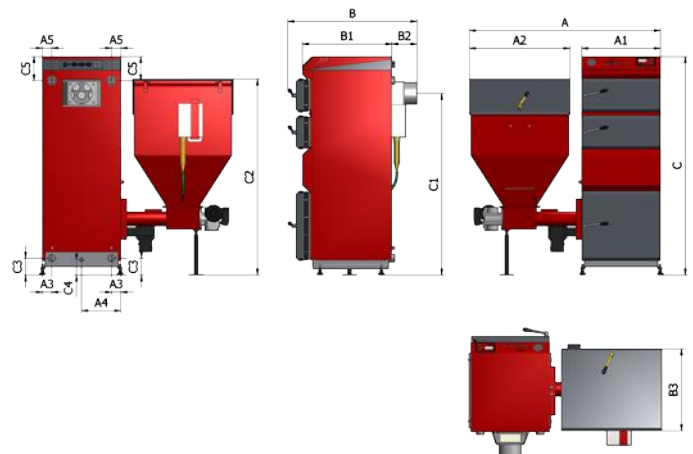

Kazán előnyei:

- 5-ös osztályú energiabesorolás az EN 303-5 : 2012 európai szabvány szerint (hatékonyság és károsanyagkibocsátás)
- 5 év garancia a kazán hőcserélőjére
- a kazánburkolat és tüzelőanyagtartály porfestéssel készül
- időjárás követő üzemmód
- automata tél/nyár üzemmód váltás kültéri hőmérő használatával
- 2 db fűtőkör és egy HMV kör egymástól függetlenül vezérelhető
- motoros 4 utas szeleppel visszatérő hőmérséklet szabályozás
- gazdaságos üzemeltetés
- 2 db szobatermosztát csatlakoztatási lehetőség
- PID vezérlés lehetősége (3 lépcsős modulációs teljesítmény)
- alacsony károsanyag kibocsátás

DRACO VERSA 17 DRACO VERSA 24

	DRACO VERSA 17	DRACO VERSA 24
A	1280	1390
B	895	940
C	1545	1545
A1	530	600
A2	690	690
B1	650	650
B2	125	180
B3	600	600
C1	1285	1285
C2	1350	1380
C5	180	175
A5	80	80
C3	80	75
A3	80	80
C4	70	65
A4	265	300

[mm]

ALAPFELSZERELTSÉG

- kerámia katalizátor rendszer
- időjárás követő vezérlés és hőérzékelők
- kazán tisztító kellékek
- kazán szintező lábak

RENDELHETŐ OPCÍÓK

- füstgáz hőmérő
- WOMIX négyutas keverőszelep
- keverőszelep működtető motor
- DBV-1 kombi hűtő termosztatikus szelep
- MultiFun vezérlés webes eléréssel

MŰSZAKI PARAMÉTEREK

MŰSZAKI PARAMÉTEREK		M.e.	DRACO VERSA 17	DRACO VERSA 24
NÉVLEGES TELJESÍTMÉNY	BORSÓSZÉN	kW	17,4	24
HATÁSFOK	BORSÓSZÉN	%	91,2	92,1
TELJESÍTMÉNY TARTOMÁNY	BORSÓSZÉN	kW	5,1 ÷ 17,4	6,9÷24
TÜZELŐANYAG FOGYASZTÁS NÉVLEGES TELJESÍTMÉNYEN	BORSÓSZÉN	kg/h	2,4	3,1
SÚLY		kg	484	531
HŐCSERÉLŐ FELÜLET		m²	3,2	3,4
KAZÁNVTÉR MÉRETE		dm³	85	110
AJÁNLOTT KÉMÉNYHUZAT		Pa	15+25	
MAXIMÁLIS ÜZEMI NYOMÁS		bar	1,5	
BEKÖTÉSI MÉRET		Js	G 1 ½"	
KAZÁN MÉRETEK	SZÉLESSÉG	mm	1280	1390
	MÉLYSÉG	mm	895	940
	MAGASSÁG*	mm	1545	1545
KÉMÉNYCSONK ÁTMÉRŐ		mm	160	
KÉMÉNY BEKÖTÉSI MAGASSÁG*		mm	1285	1285
TÜZELŐANYAG TARTÁLY ÜRTARTALOM (OPCIONÁLIS)		dm³	230 (320)	
VILLAMOS ENERGIAFOGYASZTÁS BEHORDÓCSIGA / VENTILÁTOR		W	90/85	

* A megadott kazán magasság méretek az állítható lábak nélkül értendők.