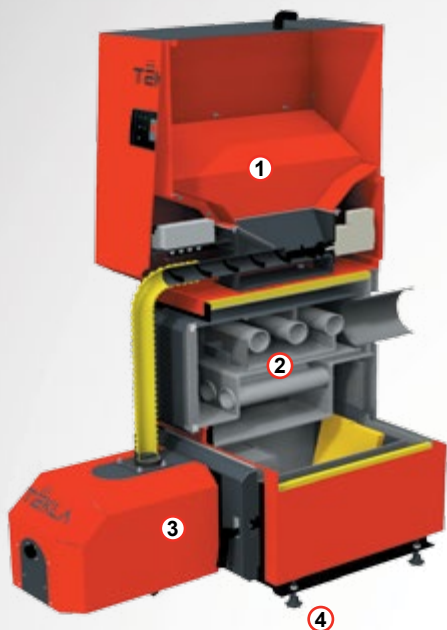

A Draco Bio Compact F II egy automata kazán biomassa pellet formájában történő elégetésére. A kazán felső részén található tüzelőanyag-tartály lehetővé teszi a külső méretek minimalizálását, ami nagyban megkönnyíti a telepítést még kis kazánházakban is. A kazán alacsony magassága megkönnyíti az üzemanyag-töltést a felhasználó számára. Az üzemanyag-tartály kapacitásának növelése érdekében használható egy magasító, mellyel a tartály kapacitását 90 literrel megnövelhetjük. Az alkalmazott Fireblast II égő mozgatható rostéllyal és a fejlett ESTYMA IGNEO TOUCH vezérlő színes, érintőképernyővel biztosítja a fűtés magas szintű kényelmét, korlátozva a kazán karbantartását illetve használatát a szükséges minimumra.

- 1 A tüzelőanyag tartály a hőcserélő felett helyezkedik el
- 2 Csöves hőcserélő
- 3 FIREBLAST II Automata pellet égőfej mozgóróstellal
- 4 Kazán szintező lábak

Kazán tulajdonságok:

- 5. osztály a hatékonyság és a károsanyag-kibocsátás szempontjából, a PN-EN 303-5: 2012 és az Ekoprojekt szerint
- alacsony villamosenergia-fogyasztás - A + energiasztály
- 5 év garancia a hőcserélő tömítettségére
- Lehetőség az ajtónyitás irányának megváltoztatására
- A kazánborítás és a tartály teljesen porfestékkel festett
- Tűz.anyag tartály kapacitásának növelése a mellékelt magasító segítségével
- Könnyű és gyors működtetés és karbantartás
- A VIDE szoba termosztát csatlakoztatásának lehetősége (felár ellenében)
- A visszatérő hőmérséklet szabályozásának lehetősége négyutas keverőszelep működtetésével
- A kazán teljesen automatikus működése (automatikus égés és az égő kioltása)
- 2 db fűtőkör és egy HMV kör egymástól független működtetése
- Szobatermosztátok csatlakoztatásának lehetősége
- EILC algoritmus (öntanuló) használata
- FL3 teljesítmény moduláció
- Az érzékelők és a funkciók automatikus konfigurálása
- Statisztikai diagramok használata